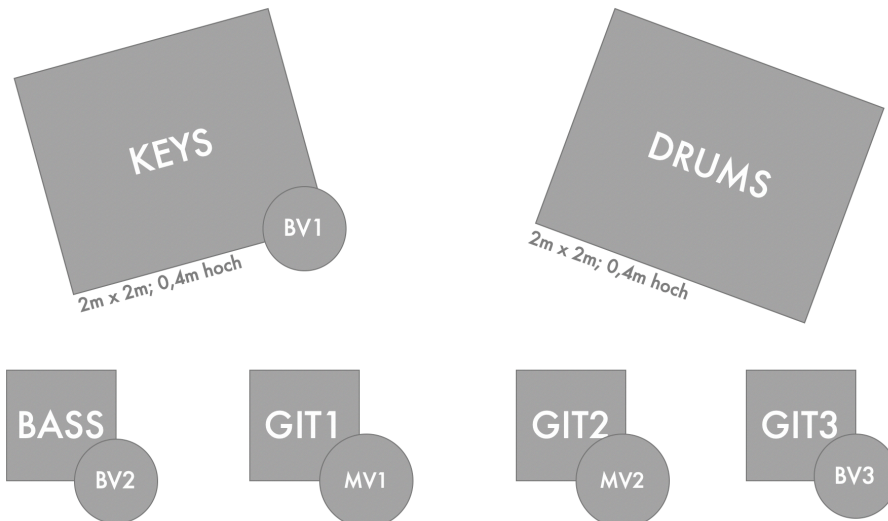

Technische Bühnenanweisung Subterfuge

(Sommer/Herbst 2022)

BESETZUNG UND BÜHNENAUFBAU

Die Band besteht aktuell aus 6 Musikern:

BELEGUNG MISCHPULT

<u>CH</u>	<u>Instrument</u>	<u>Ausstattung</u>
1	BD	Mic Shure Beta52A
2	SD Top	Mic Shure SM57
3	SD Bot	Mic Sennheiser e604
4	HiHat	Mic Sennheiser e614
5	Lo Tom	Mic Sennheiser e604
6	Hi Tom	Mic Sennheiser e604
7	OH L	Mic Sennheiser e614
8	OH R	Mic Sennheiser e614
9	Bass	DI
10	Bass	Mic Sennheiser MD421
11	E-Gitarre 01	Mic Shure SM57
12	E-Gitarre 02	Mic Shure SM57
13	E-Gitarre 03	Mic Shure SM57
14	Akustik-Gitarre	DI
15	Keyboards	DI
16	Main Vocal 01	Mic Shure SM58 Beta
17	Main Vocal 02	Mic Shure SM58 Beta
18	B Vocal Bass	Mic Shure SM58 Beta
19	B Vocal Keyboards	Mic Shure SM58 Beta
20	B Vocal Git3	Mic Shure SM58 Beta
21	Talk Back	Mic

Alle 6 Musiker bekommen idealerweise ihren eigenen Monitor. Die beiden Kanäle für Gitarre/Main-Vocals vorne in der Bühnenmitte können notfalls über einen Kanal versorgt werden.

Bei Rückfragen bitte Mail an: lars@subterfuge.de oder Anruf +49 173 3847115